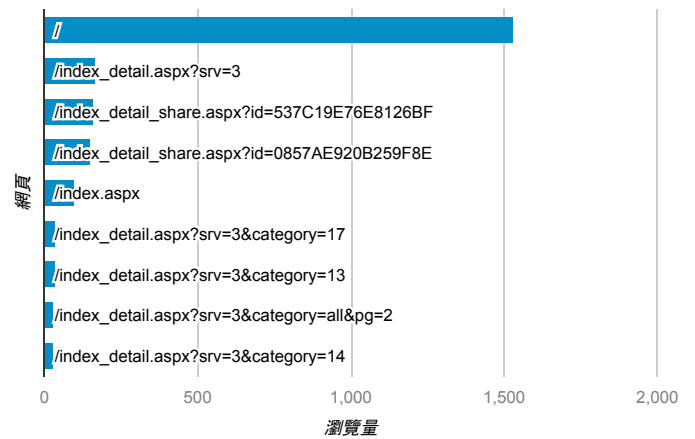

報表03_內容

2016年5月2日 - 2016年5月8日

所有使用者
100.00% 個工作階段

網頁載入平均需時 (秒)

網頁載入平均需時 (秒)和瀏覽量 (依 網頁 分組)

網頁	平均網頁載入時間 (秒)	瀏覽量
/index_detail_share.aspx?id=0857AE920B259F8E	6.47	148
/index_detail.aspx?srv=3&category=all&pg=33	5.01	4
/index_detail.aspx?srv=3&category=8	3.53	13
/	3.26	1,530
/index_detail_share.aspx?id=537C19E76E8126BF	2.60	158
/index.aspx	2.40	100
/index_detail.aspx?srv=3&category=all&pg=4	1.55	12
/index_detail.aspx?srv=3&category=all&pg=19	1.37	4
/index_detail.aspx?srv=3&category=all&pg=2	1.35	30
/index_detail.aspx?srv=3&category=all&pg=21	1.27	3

網頁載入平均需時 (秒) (依瀏覽器分組)

瀏覽器	平均網頁載入時間 (秒)
Firefox	6.47
Safari	1.89
Chrome	1.63

瀏覽量 (依網頁分組)

造訪和新造訪率 (依 關鍵字 分組)

關鍵字	工作階段	% 新工作階段
(not provided)	587	80.58%
www.socialbuttons.xyz	15	100.00%
大学教育历程	1	100.00%
大學 班級幹部	1	100.00%
唇顎裂引產	1	100.00%
假如我是社長	1	100.00%
淡大服務日誌	1	0.00%
淡江大學 個人反思單	1	0.00%
淡江大學 學生	1	0.00%
淡江學生	1	0.00%