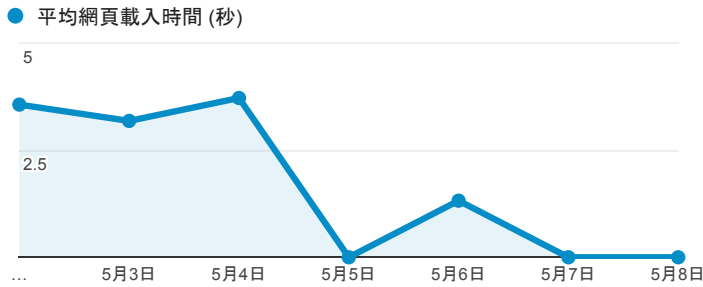

報表03_內容

2016年5月2日 - 2016年5月8日

所有使用者
100.00% 個工作階段

網頁載入平均需時 (秒)

網頁載入平均需時 (秒)和瀏覽量 (依 網頁 分組)

網頁	平均網頁載入時間 (秒)	瀏覽量
/index_detail_share.aspx?id=0857AE920B259F8E	6.47	148
/index_detail.aspx?srv=3&category=all&pg=33	5.01	4
/index_detail.aspx?srv=3&category=8	3.53	13
/	3.26	1,530
/index_detail_share.aspx?id=537C19E76E8126BF	2.60	158
/index.aspx	2.40	100
/index_detail.aspx?srv=3&category=all&pg=4	1.55	12
/index_detail.aspx?srv=3&category=all&pg=19	1.37	4
/index_detail.aspx?srv=3&category=all&pg=2	1.35	30
/index_detail.aspx?srv=3&category=all&pg=21	1.27	3

網頁載入平均需時 (秒) (依瀏覽器分組)

瀏覽器	平均網頁載入時間 (秒)
Firefox	6.47
Safari	1.89
Chrome	1.63

瀏覽量 (依網頁分組)

造訪和新造訪率 (依 關鍵字 分組)

關鍵字	工作階段	% 新工作階段
(not provided)	587	80.58%
www.socialbuttons.xyz	15	100.00%
大学教育历程	1	100.00%
大學 班級幹部	1	100.00%
唇顎裂引產	1	100.00%
假如我是社長	1	100.00%
淡大服務日誌	1	0.00%
淡江大學 個人反思單	1	0.00%
淡江大學 學生	1	0.00%
淡江學生	1	0.00%